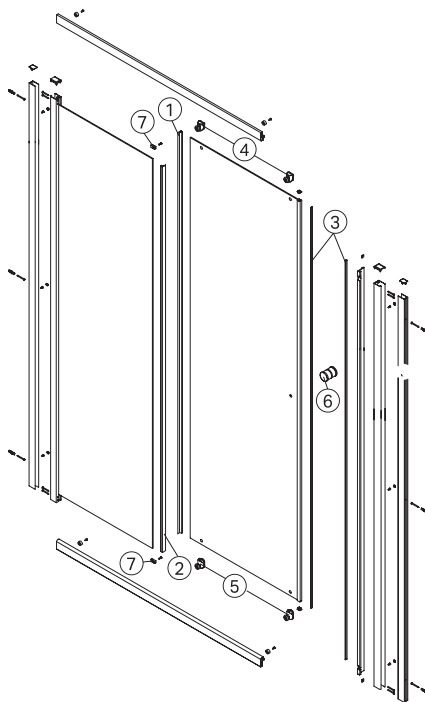

Tolóajtók, kétrészes (Kolo First)

06.02.2012 – 27.03.2023

Az alábbi márkákra érvényes:

Kolo

Az alábbi típusokra érvényes:

First

Cikkszámokra érvényes

ZDDS10214003	ZDDS10222003	ZDDS12214003	ZDDS12222003
--------------	--------------	--------------	--------------

Poz.	Cikksz.	Leírás	Mit helyettesít	Megjegyzések
1	A190004	Kolo tömítést First zuhanykabin ajtóhoz (1 db)		
2	A190003	Kolo tömítést fix elemhez, First (1 db)		
3	A160535_1	Kolo mágneses lécs Next zuhanyfalhoz HDRF		
4	A100073	Kolo felső görgő First zuhanykabinhoz szürke (1 db)		
5	A100074	Kolo alsó görgő First zuhanykabinhoz, szürke (1db)		
6	A190015	Kolo ajtónyitó fogantyú First zuhanykabinhoz		
7	A100128	Kolo fix elem és ajtó csatlakozóelem (4db), First		